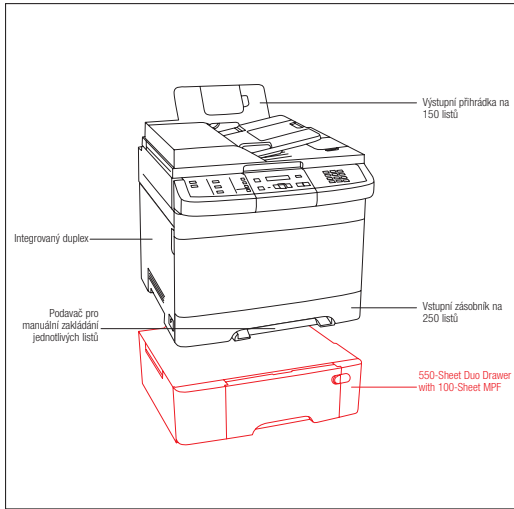

Lexmark X543dn

Part #	Model
0026B0110	Lexmark X543dn
Part #	Tonerová tisková kazeta
0C540H1KG	Black High Yield Return Program Toner Cartridge
0C540H1CG	Cyan High Yield Return Program Toner Cartridge
0C540H1MG	Magenta High Yield Return Program Toner Cartridge
0C540H1YG	Yellow High Yield Return Program Toner Cartridge
0C540A1KG	Black Return Program Toner Cartridge
0C540A1CG	Cyan Return Program Toner Cartridge
0C540A1MG	Magenta Return Program Toner Cartridge
0C540A1YG	Yellow Return Program Toner Cartridge
0C540H2KG	Black High Yield Toner Cartridge
0C540H2CG	Cyan High Yield Toner Cartridge
0C540H2MG	Magenta High Yield Toner Cartridge
0C540H2YG	Yellow High Yield Toner Cartridge
0C540X75B	Waste Toner Bottle
0C540X71G	Black Imaging Kit
0C540X74G	Black and Colour Imaging Kit
Part #	Papír a fólie
0012A5951	Glossy Laser Paper, A4 (200)
0012A8241	Professional Color Laser Transparencies, A4 (50)
Part #	Manipulace s papírem
003000551	550-Sheet Duo Drawer with 100-Sheet MPF
Part #	Paměťové karty
001022298	128MB DDR1-DRAM
001022299	256MB DDR1-DRAM
001022301	512MB DDR1-DRAM
001021209	64MB Flash Card
0030G0827	Traditional Chinese Font Card
Part #	Konektivita
001021294	USB (2 Meter) Cable
Part #	Rozšířené záruky
002350503	X543 2-Years Total Onsite Service, Next Business Day
002350504	X543 3-Years Total Onsite Service, Next Business Day
002350505	X543 4-Years Total Onsite Service, Next Business Day
002350507	X543 1-Year Renewal Onsite Service, Next Business Day

Obsah balení

Lexmark X544n