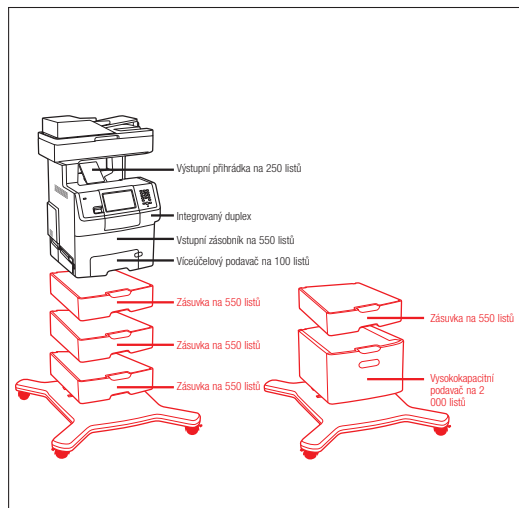

Lexmark X736de/X738de

Part #	Model
00MS00372	Lexmark X736de
Part #	Tonerová tisková kazeta
0C736H1KG	C736, X736, X738 Black High Yield Return Program Toner Cartridge
0C734A1KG	C734, C736, X734, X736, X738 Black Return Program Toner Cartridge
0C736H1CG	C736, X736, X738 Cyan High Yield Return Program Toner Cartridge
0C734A1CG	C734, C736, X734, X736, X738 Cyan Return Program Toner Cartridge
0C736H1MG	C736, X736, X738 Magenta High Yield Return Program Toner Cartridge
0C734A1MG	C734, C736, X734, X736, X738 Magenta Return Program Toner Cartridge
0C736H1YG	C736, X736, X738 Yellow High Yield Return Program Toner Cartridge
0C734A1YG	C734, C736, X734, X736, X738 Yellow Return Program Toner Cartridge
0C736H2KG	C736, X736, X738 Black High Yield Toner Cartridge
0C734A2KG	erná tonerová kazeta C734, C736, X734, X736, X738
0C736H2CG	C736, X736, X738 Cyan High Yield Toner Cartridge
0C734A2CG	Tyrkysová tonerová kazeta C734, C736, X734, X736, X738
0C736H2MG	C736, X736, X738 Magenta High Yield Toner Cartridge
0C734A2MG	Purpurová tonerová kazeta C734, C736, X734, X736, X738
0C736H2YG	C736, X736, X738 Yellow High Yield Toner Cartridge
0C734A2YG	Žlutá tonerová kazeta C734, C736, X734, X736, X738
0C734X77G	Krabice na odpadní toner
0C734X20G	Fotoelektrická jednotka C734, C736, X734, X736, X738
0C734X24G	C734, C736, X734, X736, X738 Fotoelektrická jednotka, 4-
Part #	Papír a fólie
0012A5951	Glossy Laser Paper, A4 (200)
0012A8241	Professional Color Laser Transparencies, A4 (50)
Part #	Manipulace s papírem
0027S2100	Zásuvka na 550 list C734, C736, X734e, X736e, X738e
0027S2400	Vyskokapacitní podavač na 2000 list
0027S2650	C734, C736, X734e, X736e, X738e 550-Speciální zásuvka na média na 550 list
0027S2190	4,8 palcový (12,2 cm) podstavec
Part #	Pam ové karty
001025041	256MB DDR2-DRAM