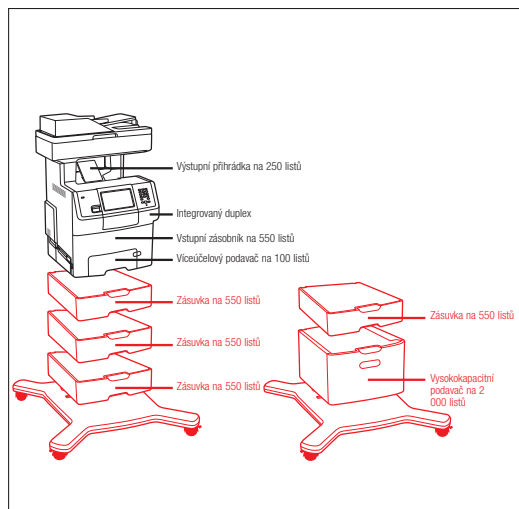

Lexmark X734de

Part #	Model
00MS00371	Lexmark X734de
Part #	Tonerová tisková kazeta
0C734A1KG	C734, C736, X734, X736, X738 Black Return Program Toner Cartridge
0C734A1CG	C734, C736, X734, X736, X738 Cyan Return Program Toner Cartridge
0C734A1MG	C734, C736, X734, X736, X738 Magenta Return Program Toner Cartridge
0C734A1YG	C734, C736, X734, X736, X738 Yellow Return Program Toner Cartridge
0C734A2KG	erná tonerová kazeta C734, C736, X734, X736, X738
0C734A2CG	Tyrkysová tonerová kazeta C734, C736, X734, X736, X738
0C734A2MG	Purpurová tonerová kazeta C734, C736, X734, X736, X738
0C734A2YG	Žlutá tonerová kazeta C734, C736, X734, X736, X738
0C734X77G	Krabice na odpadní toner
0C734X20G	Fotoelektrická jednotka C734, C736, X734, X736, X738
0C734X24G	C734, C736, X734, X736, X738 Fotoelektrická jednotka, 4-
Part #	Papír a fólie
0012A5951	Glossy Laser Paper, A4 (200)
0012A8241	Professional Color Laser Transparencies, A4 (50)
Part #	Manipulace s papírem
0027S2100	Zásuvka na 550 list C734, C736, X734e, X736e, X738e
0027S2400	Vyskokapacitní podavač na 2000 list
0027S2650	C734, C736, X734e, X736e, X738e 550-Speciální zásuvka na média na 550 list
0027S2190	4,8 palcový (12,2 cm) podstavec
Part #	Pam ové karty
001025041	256MB DDR2-DRAM
001025042	512MB DDR2-DRAM
001025043	1024MB DDR2-DRAM
0014F0245	256MB flashová karta
0014F0102	Pevný disk 80+ GB
0030G0827	Karta s písmem tradi ní inština
Part #	Karty pro aplikaci ešení
0030G0829	Karta Lexmark PrintCrypton
00MS00497	X734, X736, X738 Forms and Bar Code Card
Part #	Konektivita
0014F0037	Tiskový server pro gigabitový Ethernet MarkNet N8120

0014F0042	Tiskový server MarkNet N8130 Fiber Ethernet 100BaseFX, 10BaseFL
0014F0045	Bezdrátový tiskový server MarkNet N8150 802.11b/g/n
001021294	USB (2 Meter) Cable
0014F0000	Karta paralelního rozhraní 1284-B
001021231	Parallel (10') Cable
0014F0100	Karta sériového rozhraní RS-232C
Part #	Rozší ené záruky
002350816	2-Years Total Onsite Service, Next Business Day
002350817	3-Years Total Onsite Service, Next Business Day
002350818	4-Years Total Onsite Service, Next Business Day
002350819	5-Years Total Onsite Service, Next Business Day
002350820	1-Year Onsite Service Renewal, Next Business Day
Part #	Uživatelský vym nitelný díly
0040X5094	C73x, X73x Fuser Maintenance 220-240V
0040X5096	C73x, X73x Transfer Belt Maintenance
0040X5187	ADF Separator Pad
0040X5188	ADF Pick Assembly
0040X5189	ADF Pick Pad
0040X5152	Pick Tire, Special Media Drawer
Part #	Instala ní služba
002350832	X734 Install, De-Install Service

Obsah balení